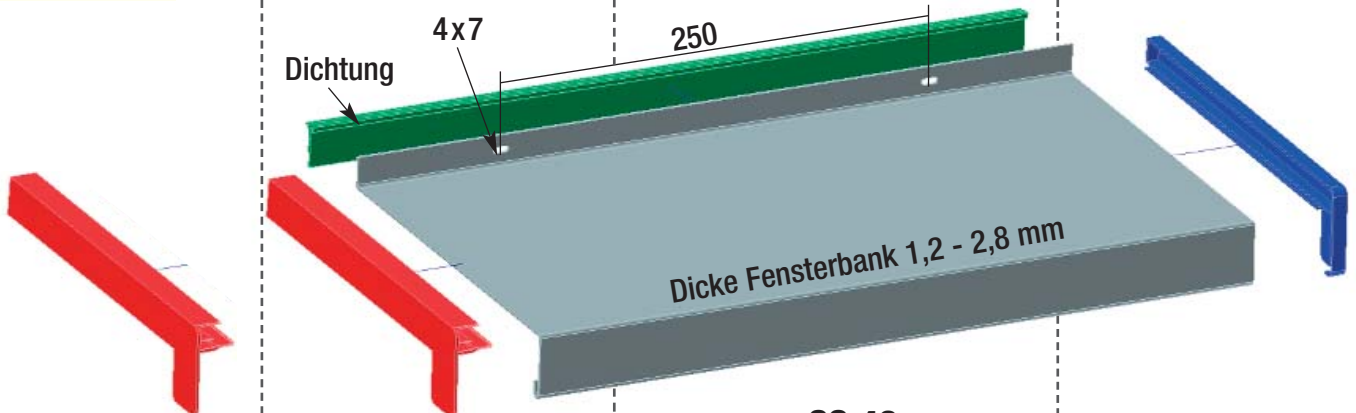

# Fensterbänke

- erhöhter Wetterschutz
- verschiedene Farben
- abgelängt nach Kundenwunsch

KUGEL-BÄR® GmbH · An der Rosenhelle 4 · D-61138 Niederdorfelden

Tel.: 0 61 01/98 79-0 · Fax: 0 61 01/98 79-20 · [www.Kugel-Baer.de](http://www.Kugel-Baer.de) · [info@Kugel-Baer.de](mailto:info@Kugel-Baer.de)

**Bordstück ALU MF400    Bordstück ALU B406AL    Fensterbank GS 40    Bordstück PVC KF400**

**ALU MF400 VPE = 2**

Art.-Nr.	Ausladung	Farbe
75280	5 cm	Weiß
75281	5 cm	Weißbalu
75282	7 cm	Weiß
75283	7 cm	Weißbalu
75284	9 cm	Weiß
75285	9 cm	Weißbalu
75286	11 cm	Weiß
75287	11 cm	Weißbalu
75288	13 cm	Weiß
75289	13 cm	Weißbalu
75290	15 cm	Weiß
75291	15 cm	Weißbalu
75292	18 cm	Weiß
75293	18 cm	Weißbalu
75294	19,5 cm	Weiß
75295	19,5 cm	Weißbalu
75296	21 cm	Weiß
75297	21 cm	Weißbalu
75298	22,5 cm	Weiß
75299	22,5 cm	Weißbalu
75300	24 cm	Weiß
75301	24 cm	Weißbalu
75302	26 cm	Weiß
75303	26 cm	Weißbalu
75304	30 cm	Weiß
75305	30 cm	Weißbalu
75306	32 cm	Weiß
75307	32 cm	Weißbalu
75308	34 cm	Weiß
75309	34 cm	Weißbalu
75310	36 cm	Weiß
75311	36 cm	Weißbalu