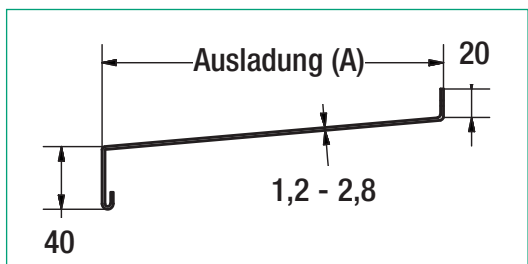

## Fixlängen auf Anfrage

Wir kürzen für Sie Fensterbänke nach Ihren Angaben von 0,2 m bis 3,0 m.

**Bitte Aufmaßblatt benutzen!**

Folgende Farben\* sind lieferbar:

Weiß RAL9016  
seidenglanz

Weißalu RAL9006  
seidenglanz, metallic