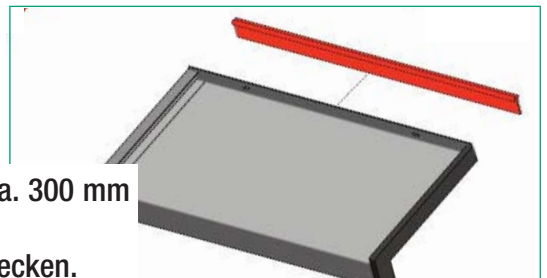

Schritt 4:

* vermindert Trommelgeräusche bei Regen

Edelstahl-Design

92221
Katalog

Schmiedekunst

92220
Katalog

Schiebetüren & Vordächer

92231
Katalog

Fensterbänke

92232
Katalog

Wetterschutzgitter

RENSON®
Creating healthy spaces

92219
Katalog

Pulverbeschichtung

www.pulver-baer.de